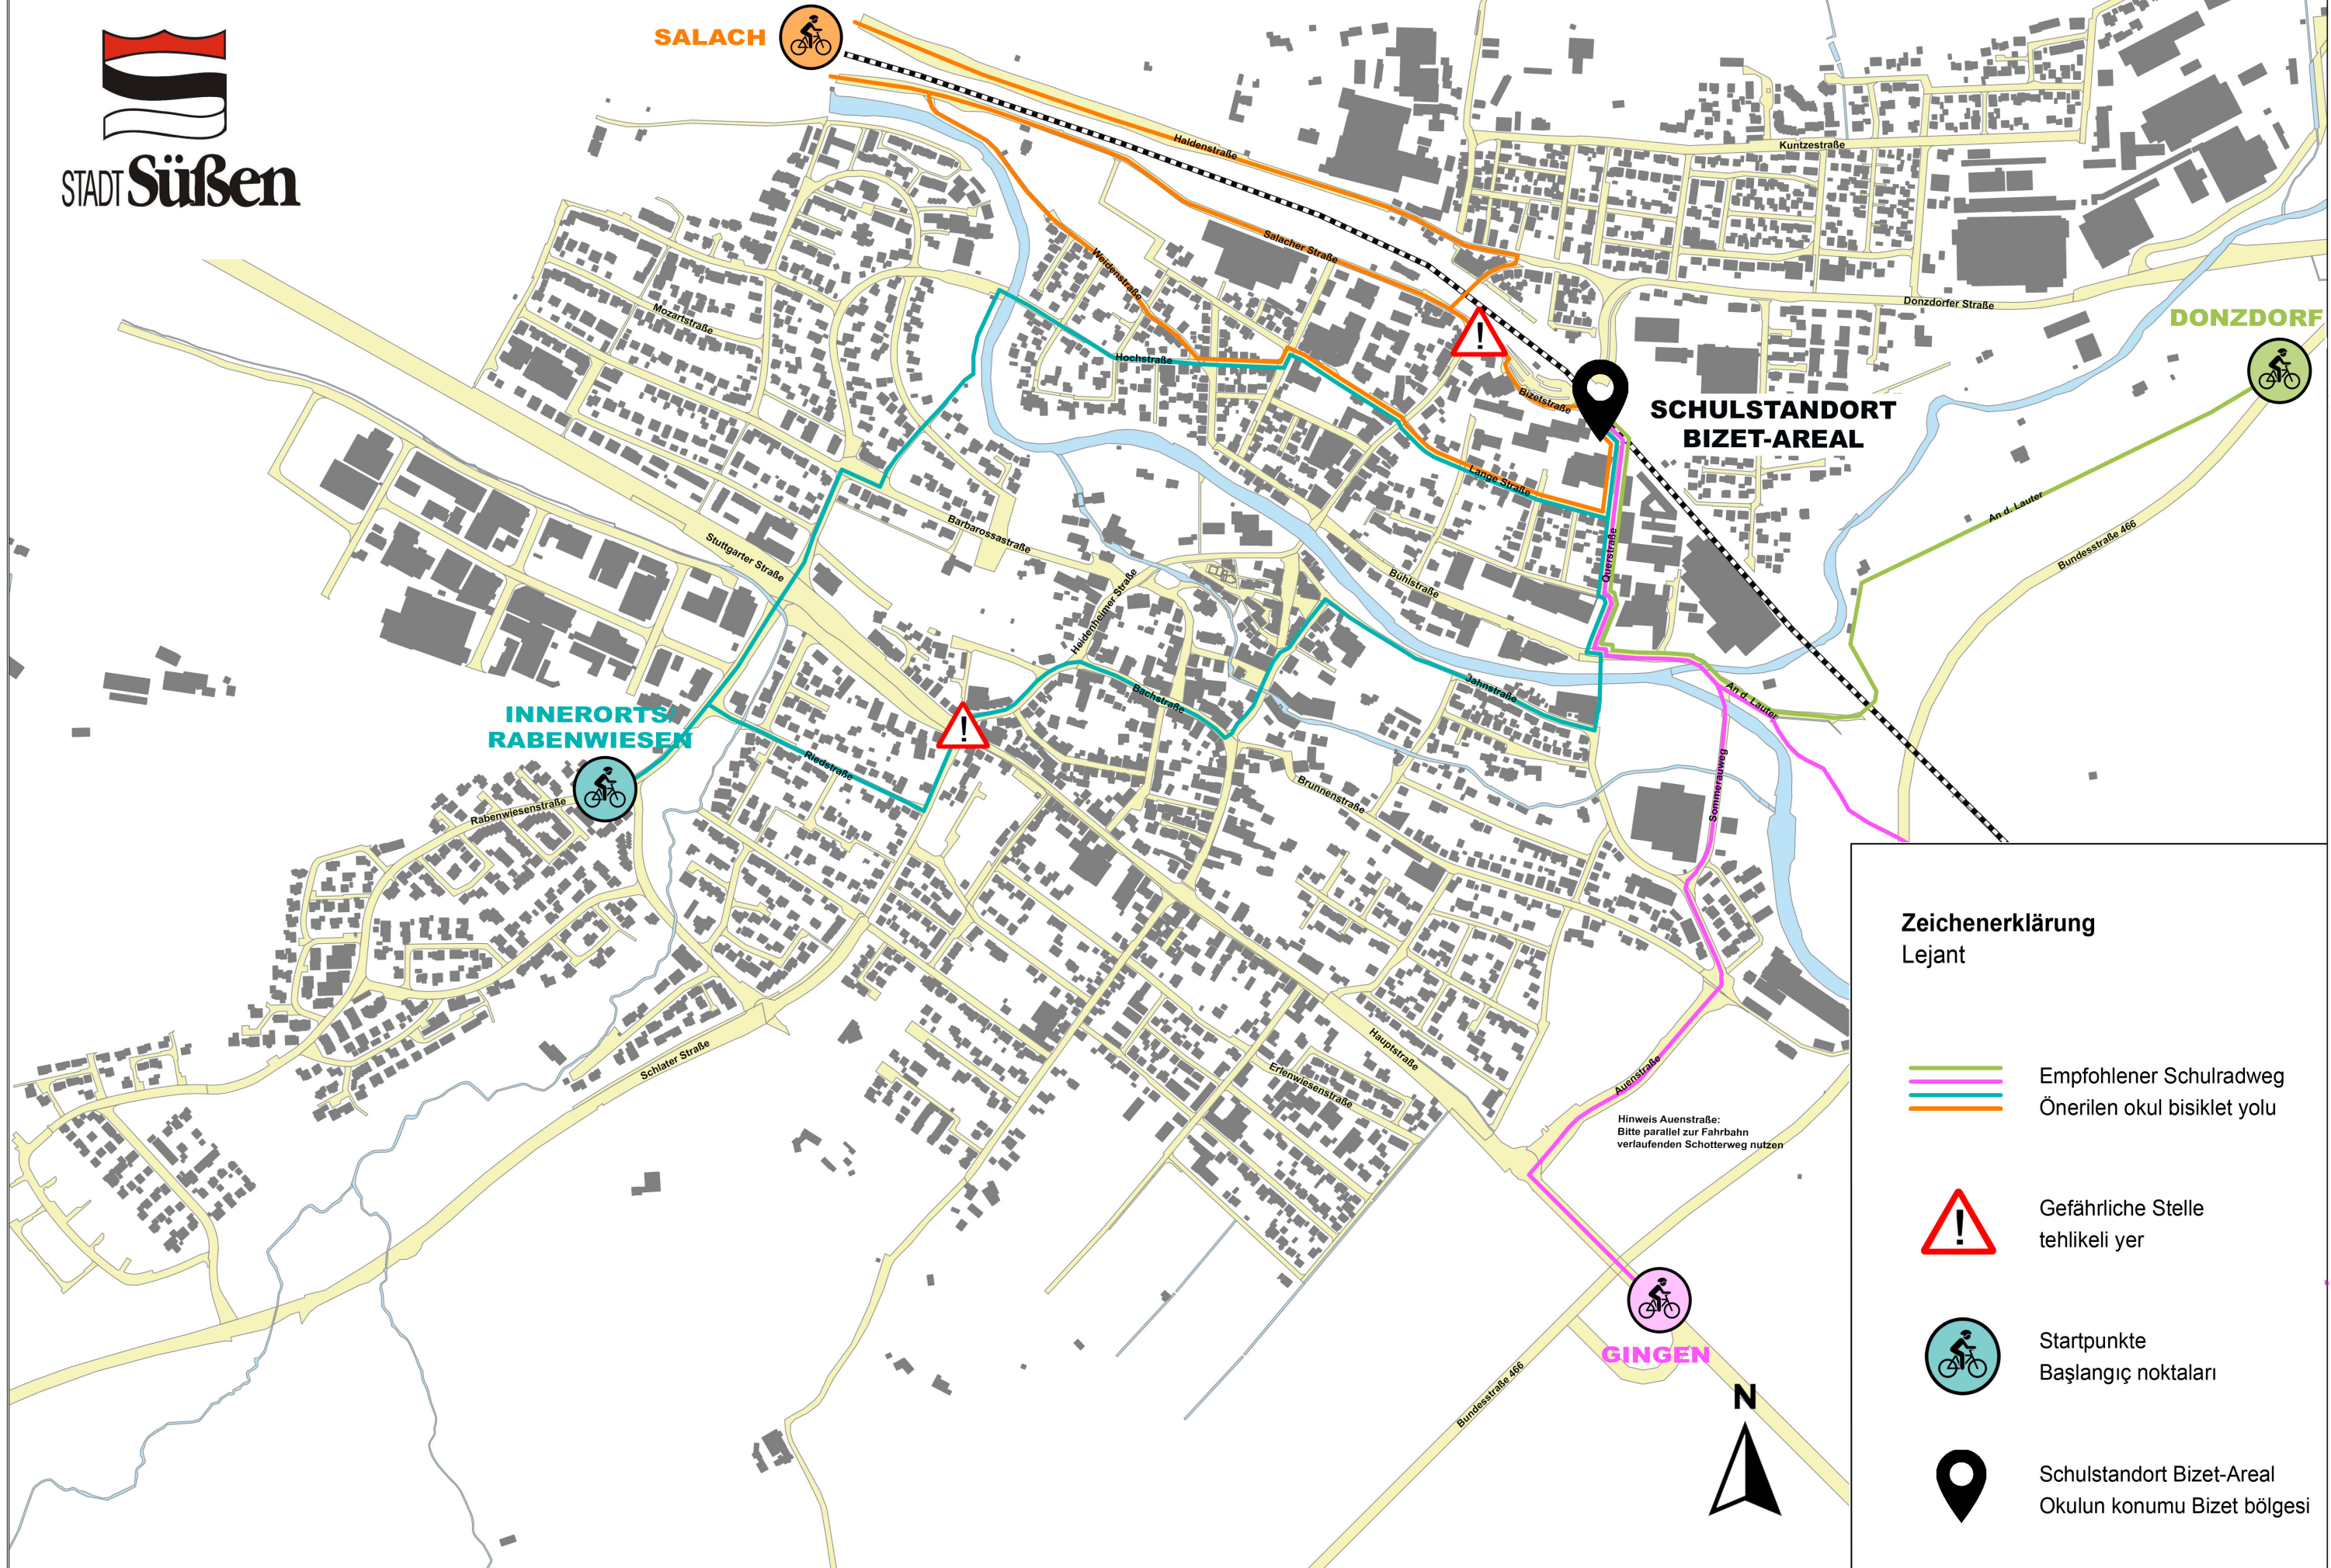

# SCHULRADWEGEPLAN 2023/2024

## Zeichenerklärung Lejant

  Empfohlener Schulradweg  
Önerilen okul bisiklet yolu

 Gefährliche Stelle  
tehlikeli yer

 Startpunkte  
Başlangıç noktaları

 Schulstandort Bizet-Areal  
Okulun konumu Bizet bölgesi

Hinweis Auenstraße:  
Bitte parallel zur Fahrbahn  
verlaufenden Schotterweg nutzen